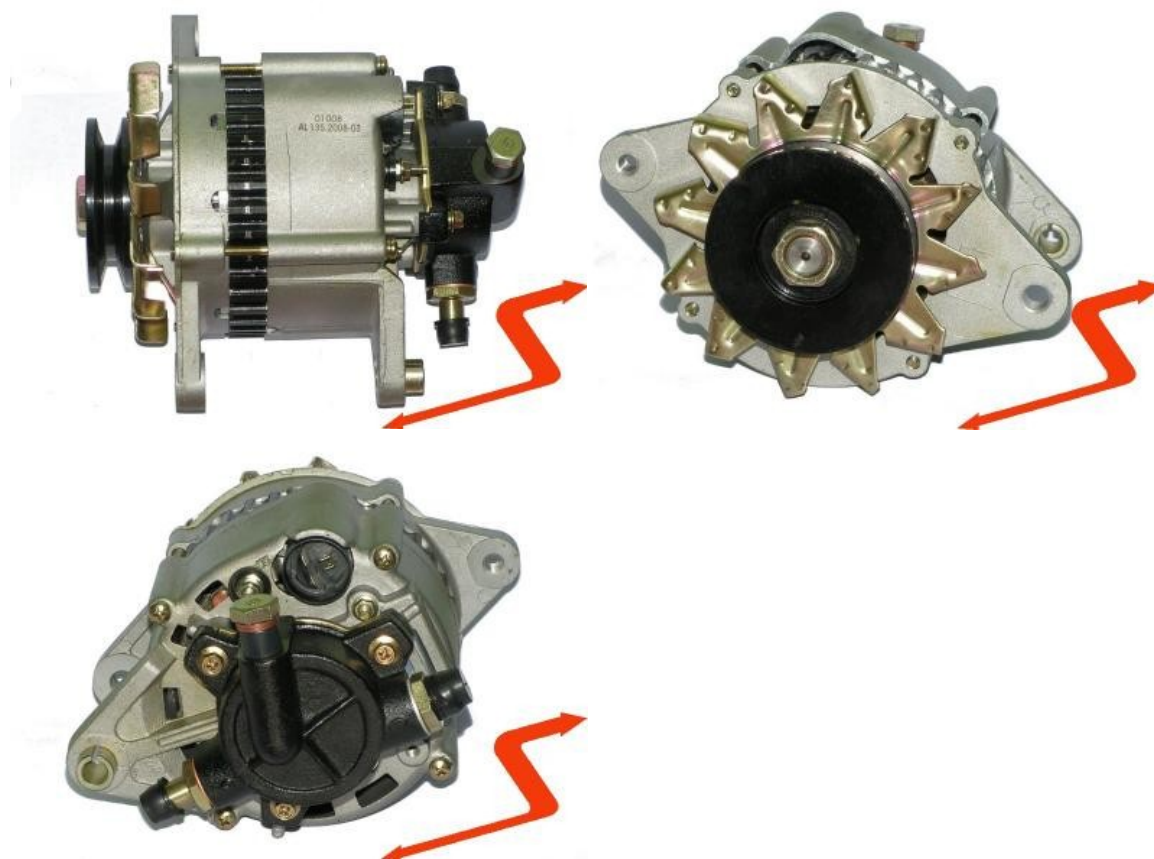

# ALT182 ALTERNATOR OPEL ASTRA, CORSA COMBO DIESEL ISUZU

Katalog JA863 JA863IR JA 863 LR170-427C LR170-427BA LR170-427B  
LR170-427 LR170-420B LR170-420 8970417900 8971131181 8971131180  
6204013 97113118 97041790 1204144

Model	Pojemnosť	Od roku	Do roku
Opel <b>Astra F</b>	1.7 TDS	12.1991	03.1996
Opel <b>Combo</b>	1.7 D	07.1994	10.2001
Opel <b>Corsa B</b>	1.5 D / TD	03.1993	09.2000
Opel <b>Corsa B</b>	1.7 D	03.1993	09.2000
Opel <b>Vectra A</b>	1.7 TD	03.1990	08.1995